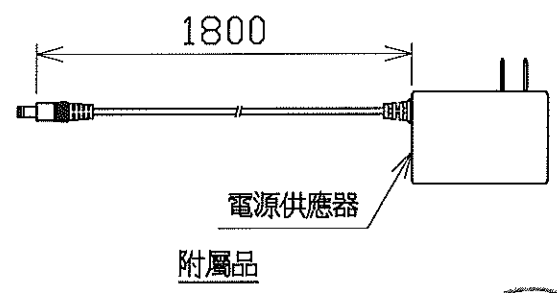

規格標籤內容

納入式樣:

1. 電源供應器: LTE24WS-S4(ND-PM243)
2. 額定輸入: 100-240V~, 50/60Hz, 14W  
功率因數0.35
3. 光源規格: (40顆x0.27W)LED
4. ta 40°C
5. 調光機能附屬(調光範圍: 20%-100%)

包裝備註:

1. 需隨附使用說明書JM-008
2. 需隨附限用物質含有情況標示聲明書

日付	2023.02.01		尺度	NOT/S	品名	型番
製圖	陳 翎	檢圖	林彥旭	承認	桌上型LED作業燈	NLU10BT4-AC
日機株式會社					圖面番號	ND862054
						變更